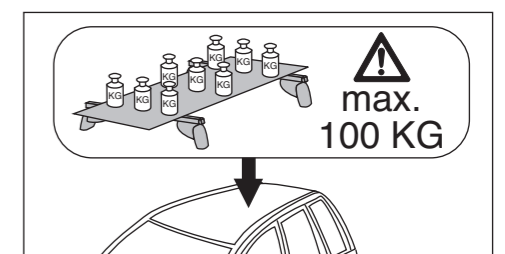

Atera SIGNO

Opel Insignia Sports Tourer
Opel Insignia Country Tourer

03/2009–
01/2014–

nur bei / only for Part-No.: 045 218

Atera SIGNO

Opel Insignia
Sports Tourer 03/2009–
Country Tourer 01/2014–

Part-No. : 044 218
Part-No. : 045 218