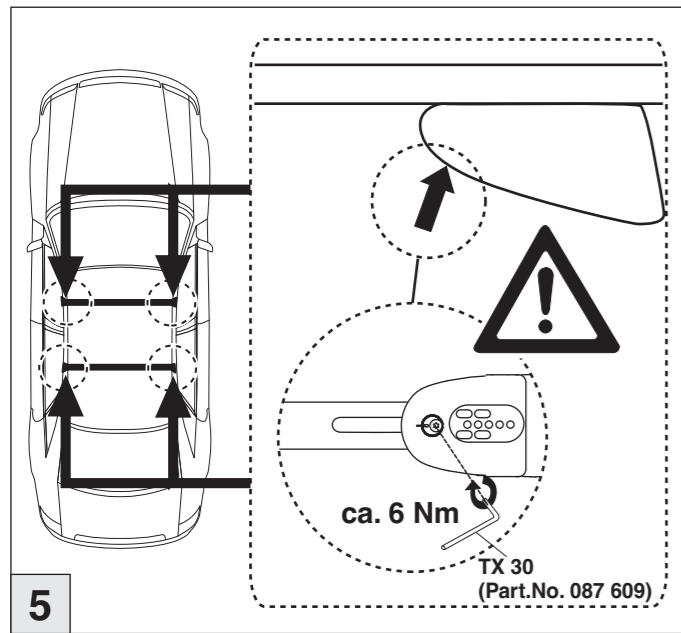

Atera SIGNO

Opel Insignia Sports Tourer
Opel Insignia Country Tourer

03/2009–
01/2014–

nur bei / only for Part-No.: 045 218

Atera SIGNO

Opel Insignia
Sports Tourer 03/2009–
Country Tourer 01/2014–

Part-No. : 044 218
Part-No. : 045 218