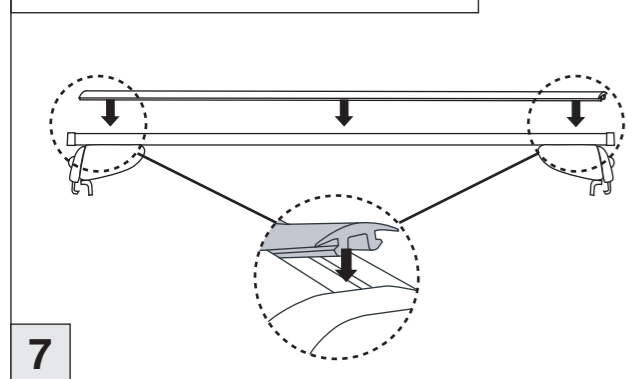

Atera SIGNO

Opel Insignia Sports Tourer
Opel Insignia Country Tourer

03/2009–
01/2014–

nur bei / only for Part-No.: 045 218

Atera SIGNO

Opel Insignia
Sports Tourer 03/2009–
Country Tourer 01/2014–

Part-No. : 044 218
Part-No. : 045 218