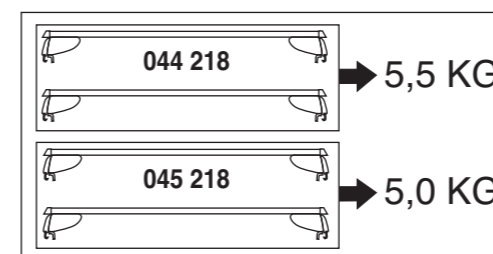

Atera SIGNO

Opel Insignia Sports Tourer
Opel Insignia Country Tourer

03/2009–
01/2014–

nur bei / only for Part-No.: 045 218

Atera SIGNO

Opel Insignia
Sports Tourer 03/2009–
Country Tourer 01/2014–

Part-No. : 044 218
Part-No. : 045 218