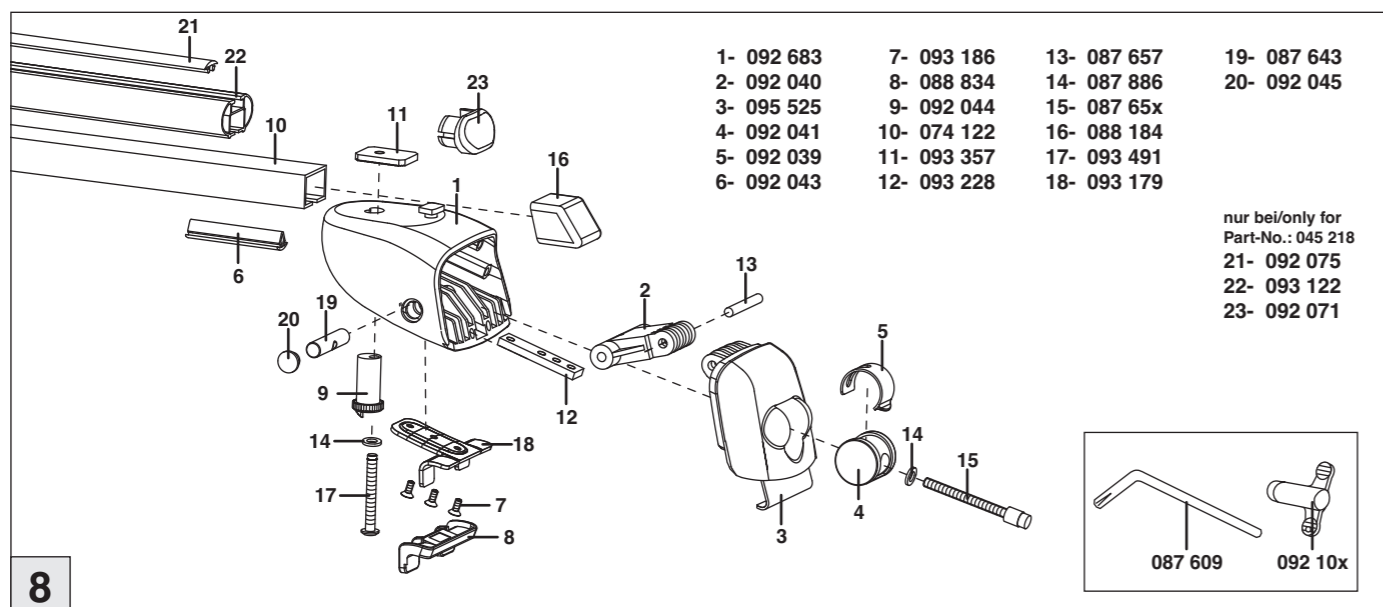

Atera SIGNO

Opel Insignia Sports Tourer
Opel Insignia Country Tourer

03/2009–
01/2014–

nur bei / only for Part-No.: 045 218

Atera SIGNO

Opel Insignia
Sports Tourer 03/2009–
Country Tourer 01/2014–

Part-No. : 044 218
Part-No. : 045 218