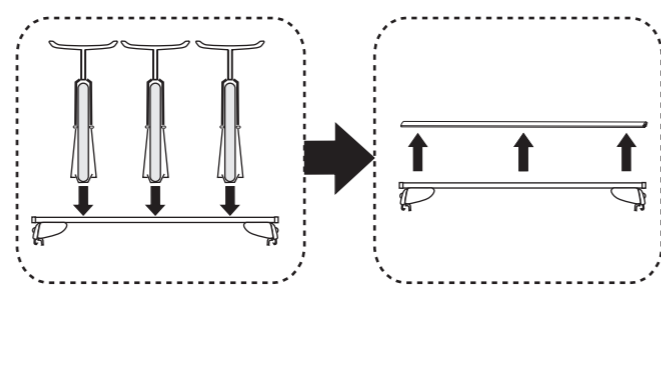

Atera SIGNO

Opel Insignia Sports Tourer
Opel Insignia Country Tourer

03/2009–
01/2014–

nur bei / only for Part-No.: 045 218

Atera SIGNO

Opel Insignia
Sports Tourer 03/2009–
Country Tourer 01/2014–

Part-No. : 044 218
Part-No. : 045 218