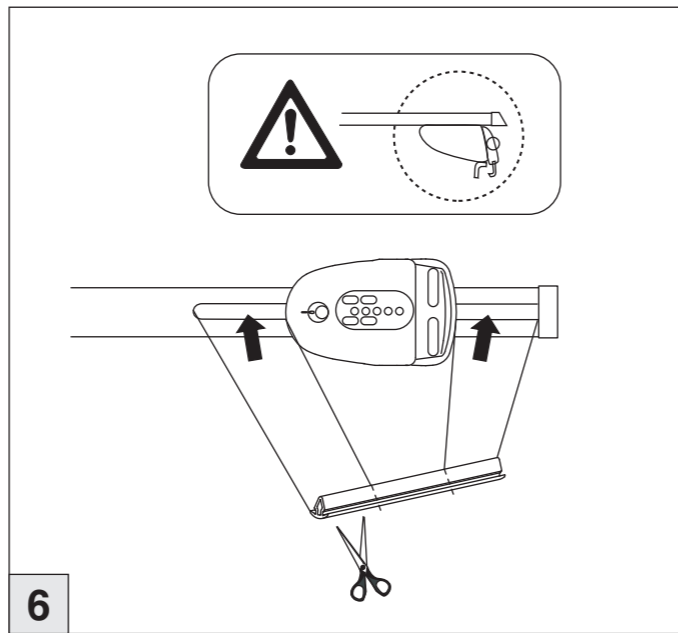

Atera SIGNO

Opel Insignia Sports Tourer
Opel Insignia Country Tourer

03/2009–
01/2014–

nur bei / only for Part-No.: 045 218

Atera SIGNO

Opel Insignia
Sports Tourer 03/2009–
Country Tourer 01/2014–

Part-No. : 044 218
Part-No. : 045 218